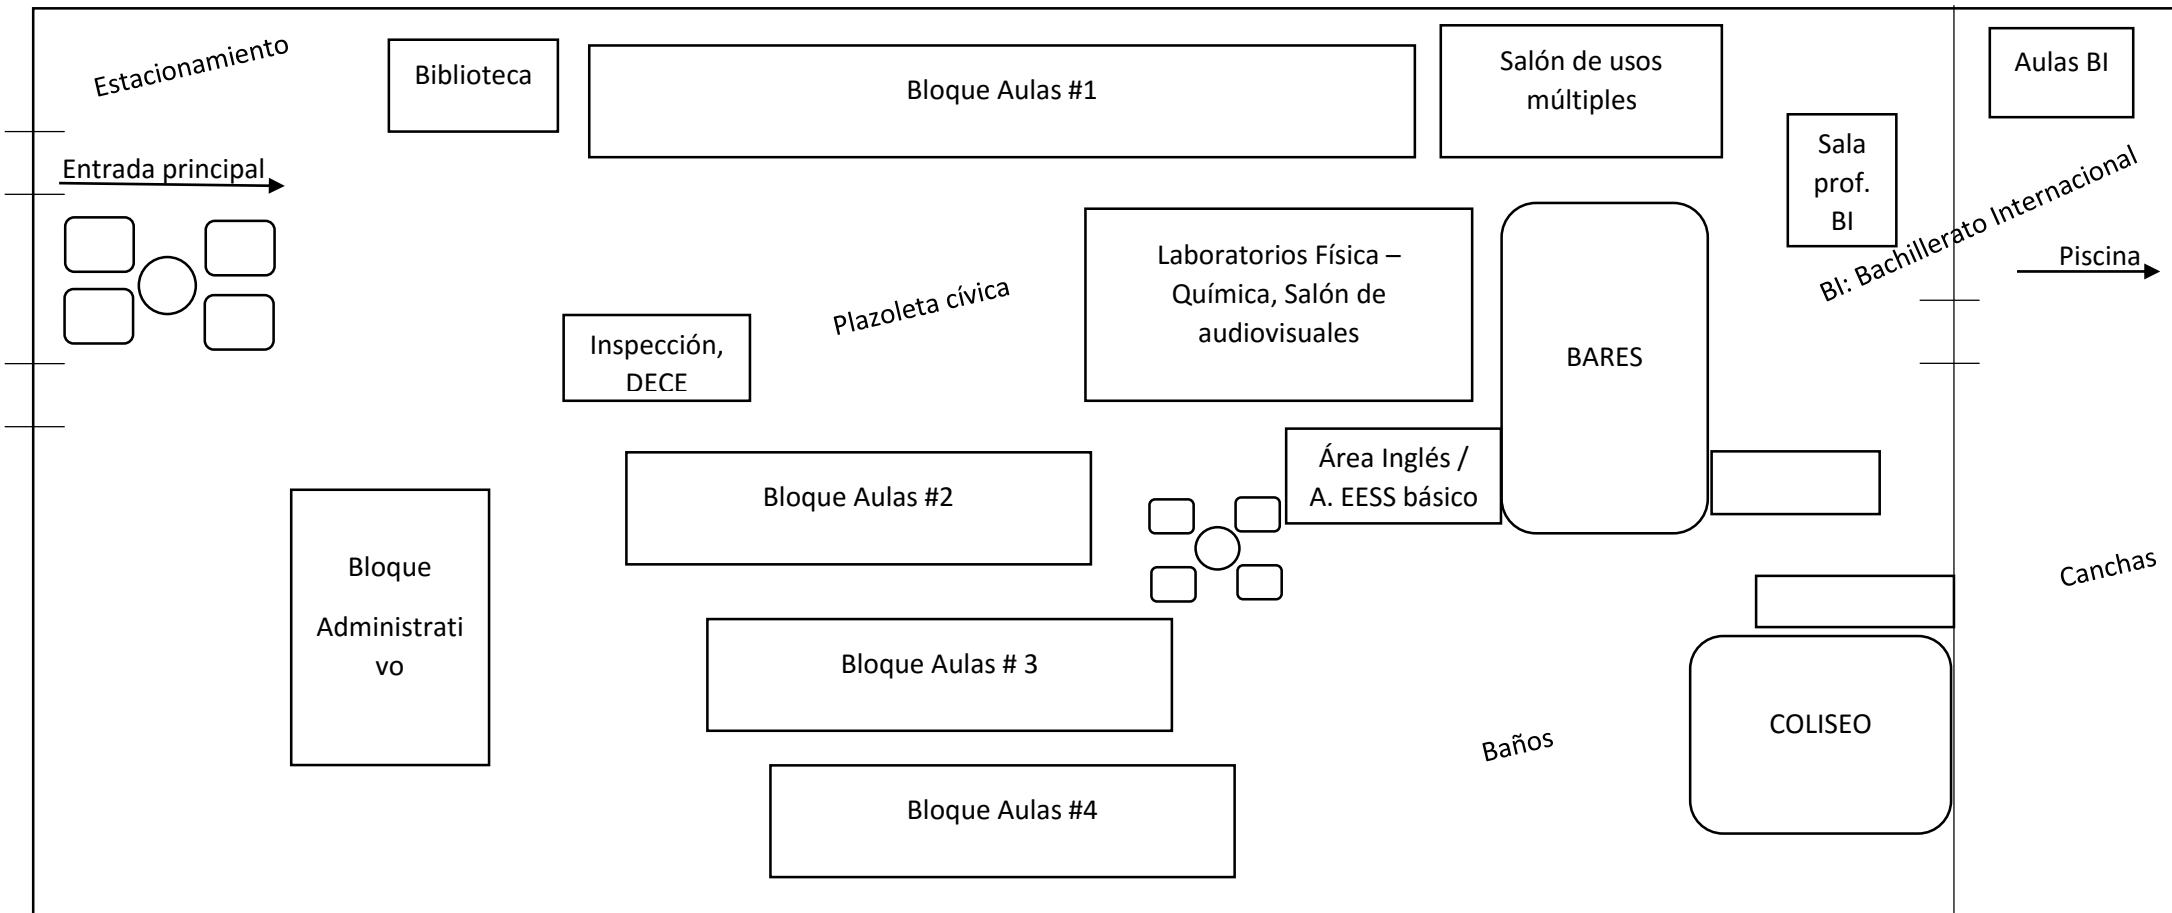

Bachillerato Internacional

COLEGIO DE BACHILLERATO “NUEVE DE OCTUBRE”

GUIA DE UBICACIÓN DE SECTORES

DIAGRAMA GENERAL DE LA INSTITUCIÓN

Av. Las Palmeras

Calle Bolívar

BLOQUE AULAS #1

Bachillerato BGU

Básico EGB

2do. Piso alto	Matutina	1ero Bach "G"	1ero Bach "F"	1ero Bach "E"	1ero Bach "D"	1ero Bach "C"	1ero Bach "B"	1ero Bach "A"	
	Vespertina	8vo. EGB "G"	8vo. EGB "F"	8vo. EGB "E"	8vo. EGB "D"	8vo. EGB "C"	8vo. EGB "B"	8vo. EGB "A"	
1er. Piso alto	Matutina	1ero Bach "H"	1ero Bach "I"	1ero Bach "J"	1ero Bach "K"	1ero Bach "L"	1ero Bach "M"	1ero Bach "N"	
	Vespertina	8vo. EGB "H"	8vo. EGB "I"	8vo. EGB "J"	8vo. EGB "K"	9no. EGB "A"	9no. EGB "B"	9no. EGB "C"	
Planta baja	Matutina	1ero Bach Técnico Agro. "A"	Pasillo	2do. Bach Técnico Agro. "A"	3ero Bach Técnico Agro. "A"	Laboratorio de informática MINTEL 2	Pasillo	Área de Historia y CCSS Bachillerato	Área de cultura física
	Vespertina	1ero Bach "O"		1ero Bach "P"	1ero Bach "Q"				

BLOQUE AULAS #2

Bachillerato BGU

Básico EGB

2do. Piso alto	Matutina	2do Bach "D"	2do Bach "C"	2do Bach "B"	2do Bach "A"
	Vespertina	9no. EGB "G"	9no. EGB "F"	9no. EGB "E"	9no. EGB "D"
1er. Piso alto	Matutina	2do Bach "E"	2do Bach "F"	2do Bach "G"	2do Bach "H"
	Vespertina	9no. EGB "K"	9no. EGB "J"	9no. EGB "I"	9no. EGB "H"
Planta baja	Matutina	2do Bach "P"	PASILLO	Oficina psicología clínica	Dpto. Odontológico
	Vespertina	1ro Bach "R"		Dpto. médico	Sala de emergencia

BLOQUE ADMINISTRATIVO

Planta alta	VICERRECTORADO VESPERTINO- NOCTURNO	VICERRECTORADO BACHILLERATO MATUTINO	RECTORADO	SECRETARÍA GENERAL	ESTADÍSTICAS
Planta Baja	ARCHIVO		SALON AUDITORIO		

ESCALERA

P. ALTA	Área Lengua y lit. Básico	Área Lengua y lit. Bachillerato	Área Lengua y lit. Básico	Área de Matemática Bachillerato
P. BAJA	Laboratorio clínico	Sala de profesores Sección nocturna		Oficina no asignada